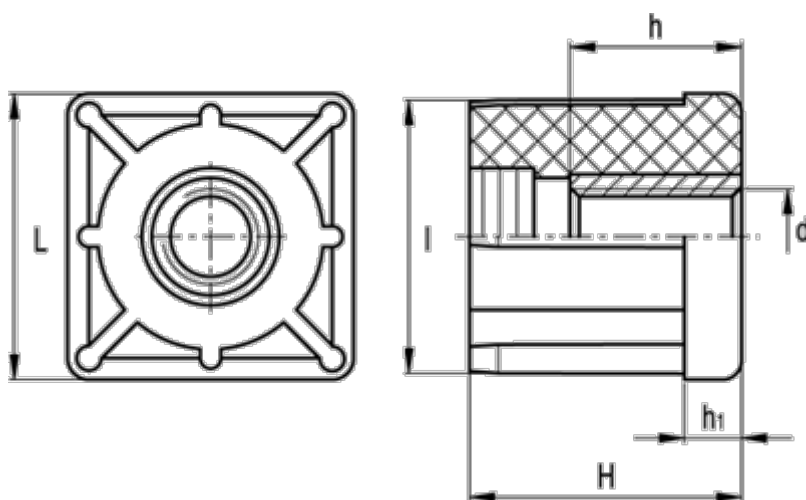

Varenummer: 2310320105  
Beskrivelse: E+G Gevindbøsning  
NDX.Q-40x2.5-M16

## Mål

d	= M16	Udvendig rørstørrelse = 40
h	= 15	Vægt (g) = 49
H	= 38	
h1	= 8	
Indvendig rørstørrelse	= 35.0	
l	= 35.0	
L	= 40	
Rørvæg tykkelse	= 2.5	